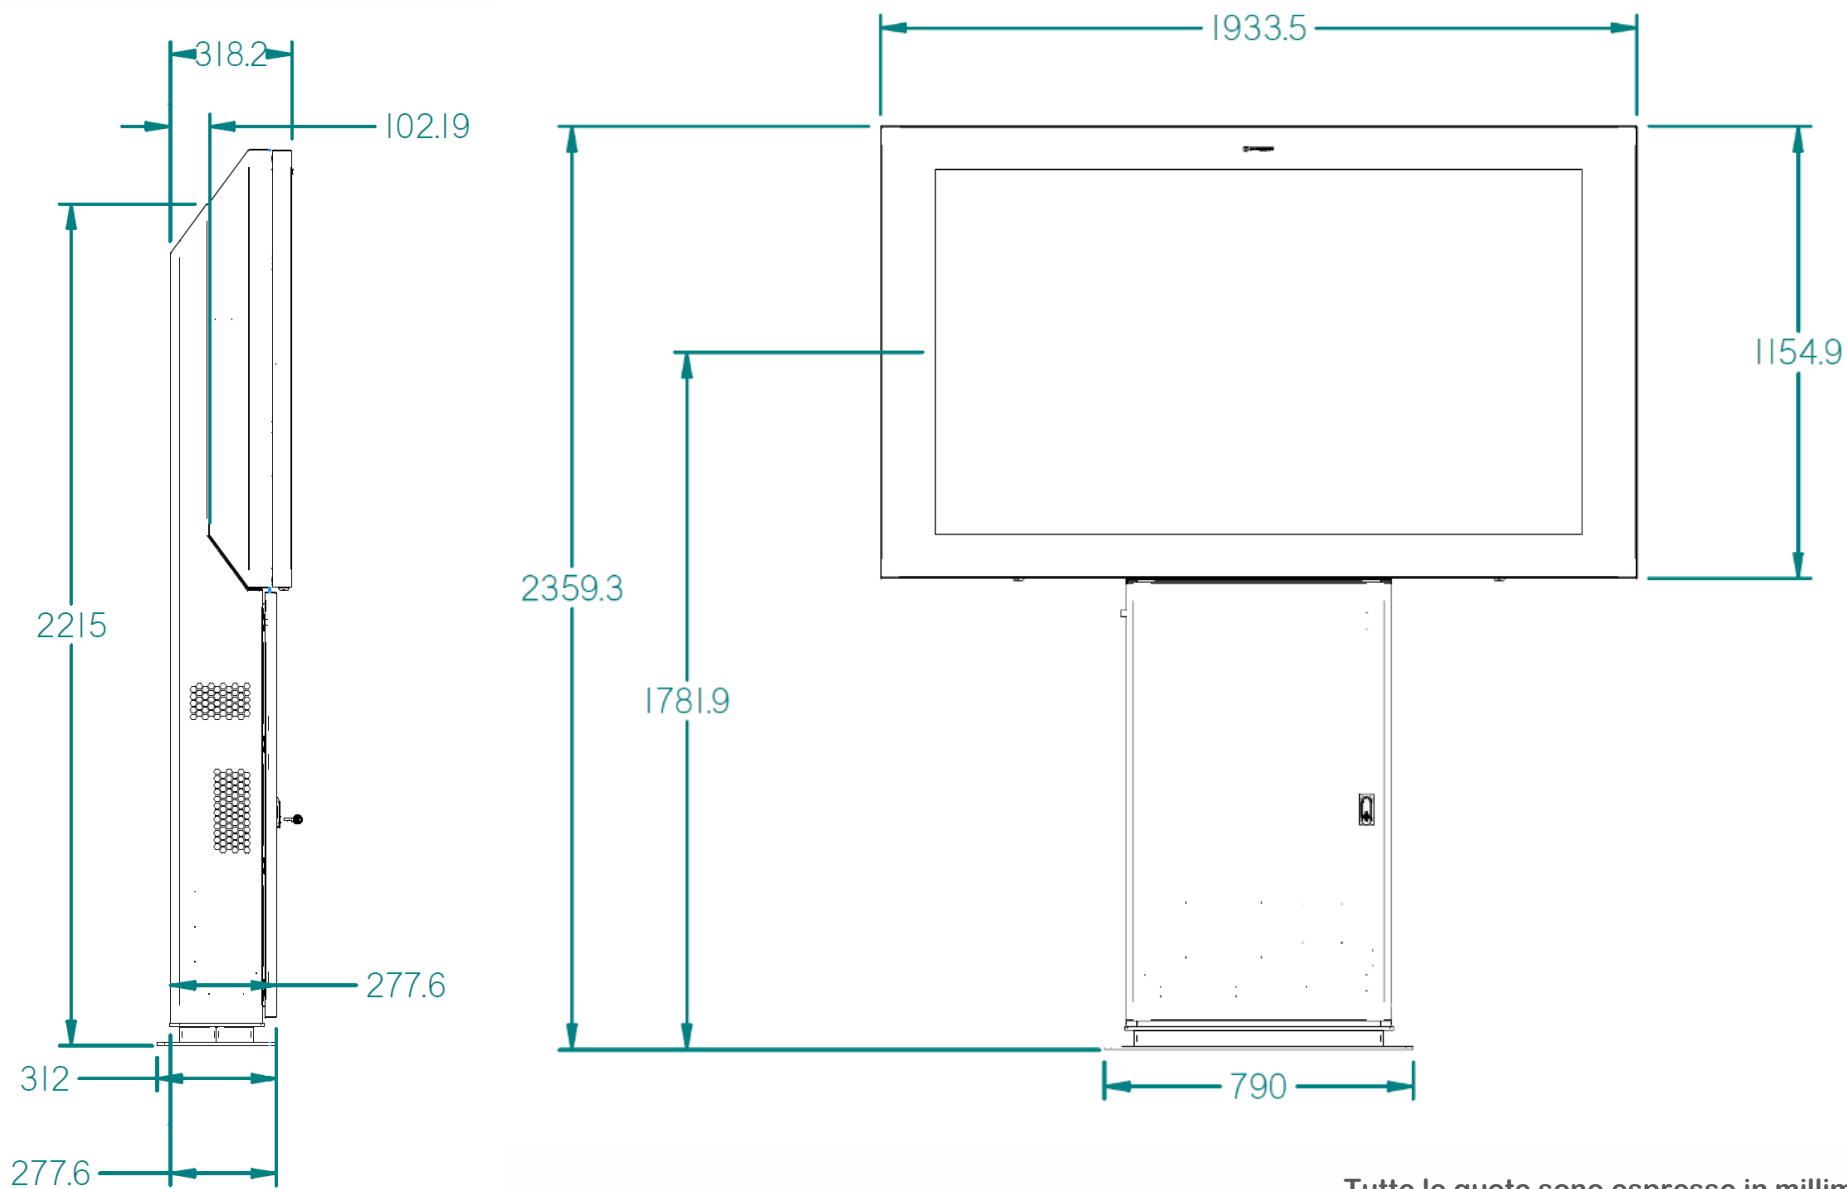

Cortina750C

Totem da esterno per Digital Signage

Tutte le quote sono espresse in millimetri